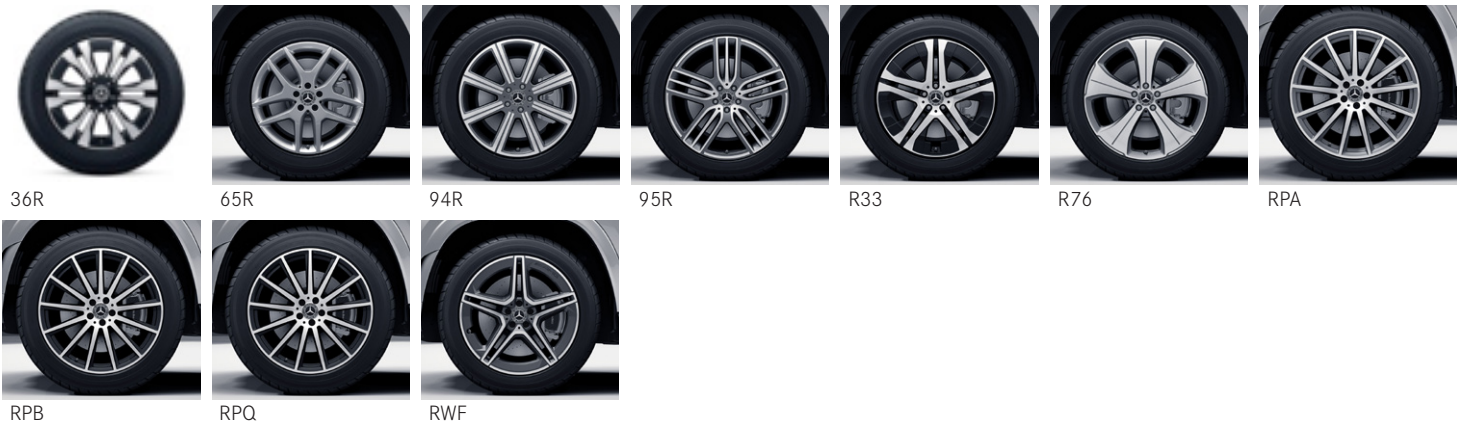

- Pasirinkti negalima

GLS įrangos pasirinkimas

Kodas	Pavadinimas				Kaina su PVM (EUR)
		GLS 350 d 4MATIC	GLS 400 d 4MATIC	GLS 580 4MATIC	
RATLANKAI IR PADANGOS					
36R	19 colių lengvojo lydinio ratlankiai su padangomis 275/55 R19 (negalima su P31)	•	•	-	360
65R	19 colių lengvojo lydinio ratlankiai su padangomis 275/55 R19 (negalima su P31)	o	o	-	1 380
94R	20 colių lengvojo lydinio ratlankiai su padangomis 275/50 R20 (negalima su P31)	•	•	S	1 080
R33	20 colių AMG dizaino lengvojo lydinio ratlankiai su padangomis 275/50 R20 (negalima su P31)	•	•	o	1 080
95R	21 colio lengvojo lydinio ratlankiai su padangomis 275/45 R21 priekyje ir 315/40 R21 padangomis gale (negalima su P31)	-	-	•	1 020
		•	•	-	2 100
R76	21 colio lengvojo lydinio ratlankiai su padangomis 275/45 R21 priekyje ir 315/40 R21 padangomis gale (negalima su P31)	-	-	•	1 020
		•	•	-	2 100
RWF	21 colio lengvojo lydinio ratlankiai su padangomis 275/45 R21 priekyje ir 315/40 R21 padangomis gale (negalima su R31)	o	o	o	0
RPA	22 colių AMG lengvojo lydinio ratlankiai su 285/45 R22 padangomis priekyje ir 325/40 R22 padangomis gale (tik su P31)	•	•	•	1 380
RPB	22 colių AMG lengvojo lydinio ratlankiai su 285/45 R22 padangomis priekyje ir 325/40 R22 padangomis gale (tik su P31) su P55	•	•	•	1 620
		•	•	•	1 380
RPQ	23 colių AMG lengvojo lydinio ratai su 285/40 R23 padangomis priekyje ir 325/35 R23 padangomis gale su P55	•	•	•	2 880
		•	•	•	2 640